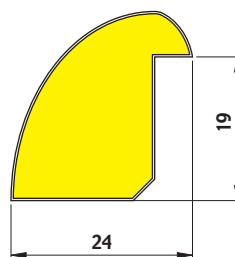

TELAJ INGLESI PER PORTE

PRODOTTO

MOD. H 15

MOD. H 12

MOD. H 9

SAG. 38