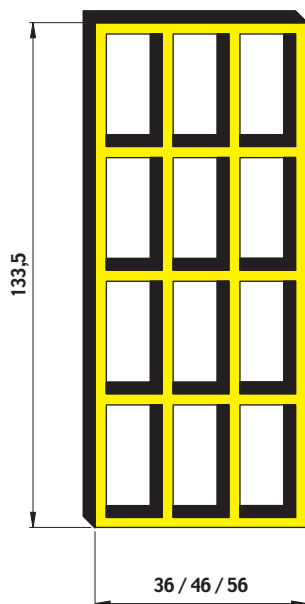

TELAJ INGLESI PER PORTE

PRODOTTO

MOD. H 15

MOD. H 12

MOD. H 9