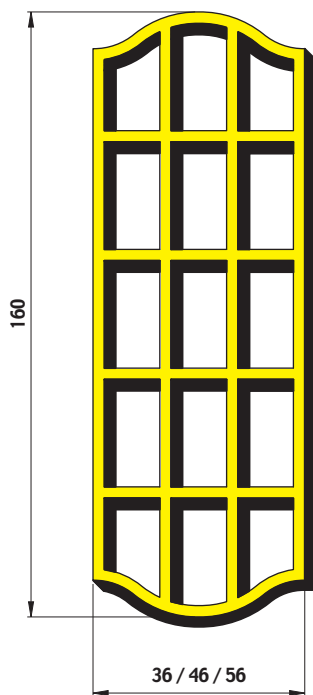

TELAJ INGLESI PER PORTE

PRODOTTO

MOD. N 2