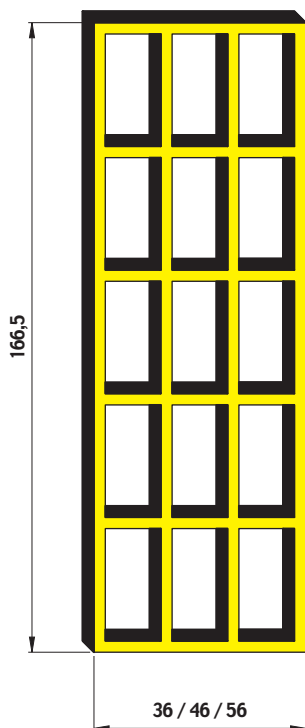

PRODOTTO	DIMENSIONI
	<p>art. 96</p> <p>90x22</p>
	<p>art. 97</p> <p>80x27</p>
	<p>art. 98</p> <p>120x42</p>
	<p>art. 99</p> <p>120x27</p>

PRODOTTO	DIMENSIONI
	
<p style="text-align: center;"><i>art. 100</i></p>	<p style="text-align: center;">170x45</p>
<p style="text-align: center;"><i>art. 101</i></p>	<p style="text-align: center;">180x40</p>
	

PRODOTTO

MOD. N 1

MOD. N 2

MOD. N 3

SAG. 40 e 40/A

TELAJ INGLESI PER PORTE

PRODOTTO

MOD. H 15